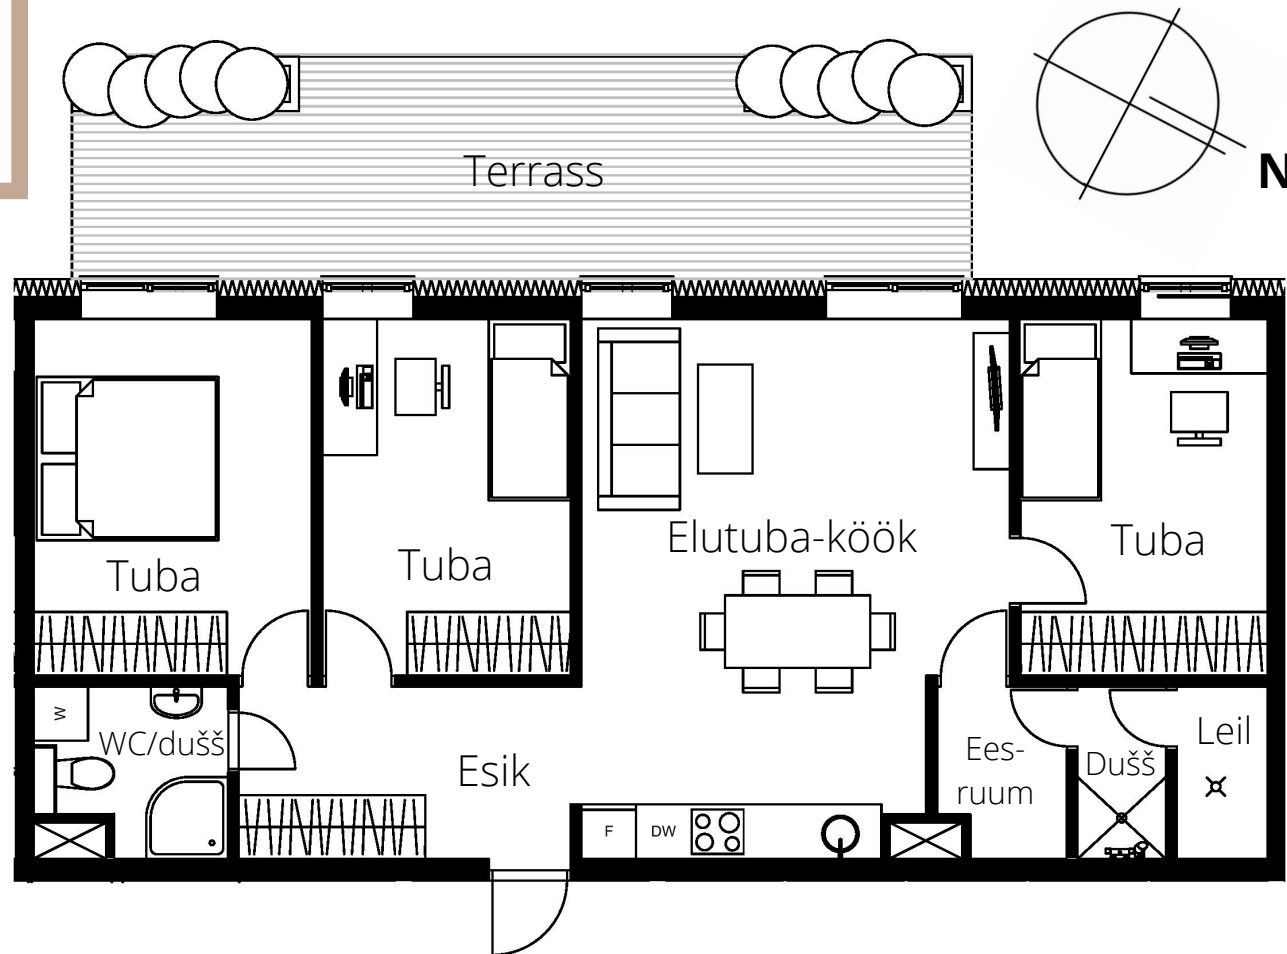

NÕO KODUD

KORRUS: 1

TUBE: 4

TERRASS: 24 M²

HIND: 104 900 €

KORTER 1

76.7 M²