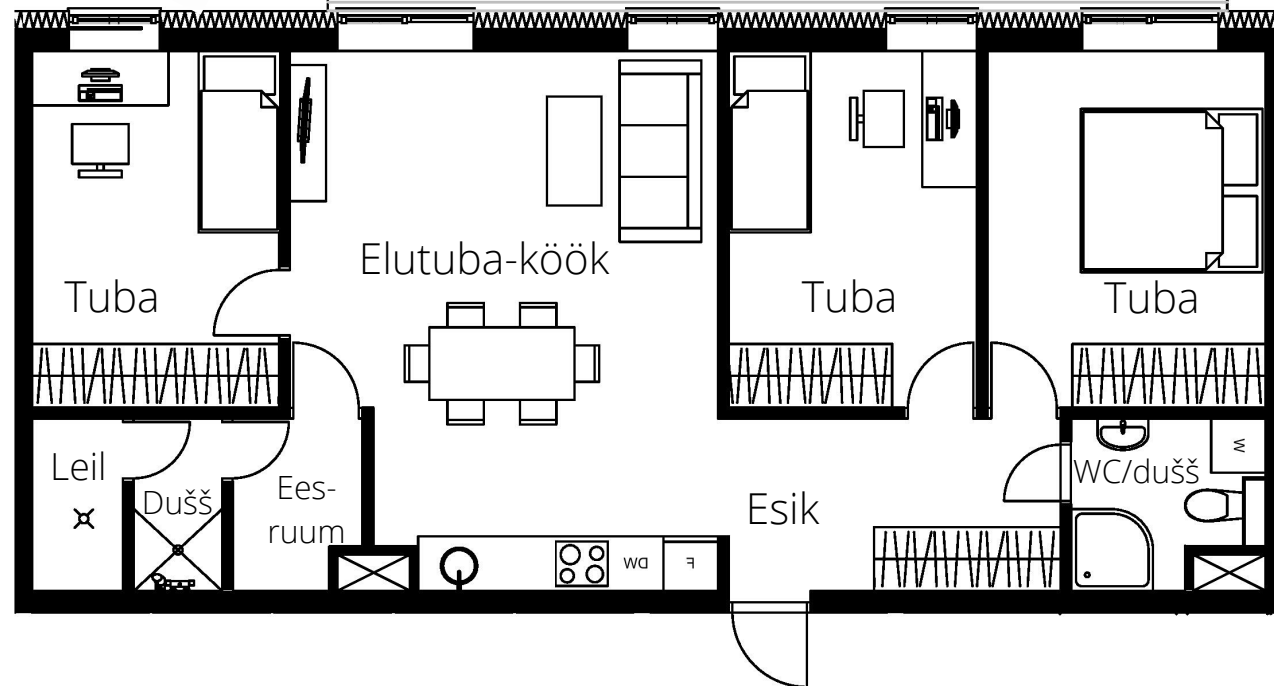

# NÕO KODUD

Terrass

KORRUS: 1

TUBE: 4

TERRASS: 24 M<sup>2</sup>

HIND: 104 900 €

KORTER 10

76.7 M<sup>2</sup>