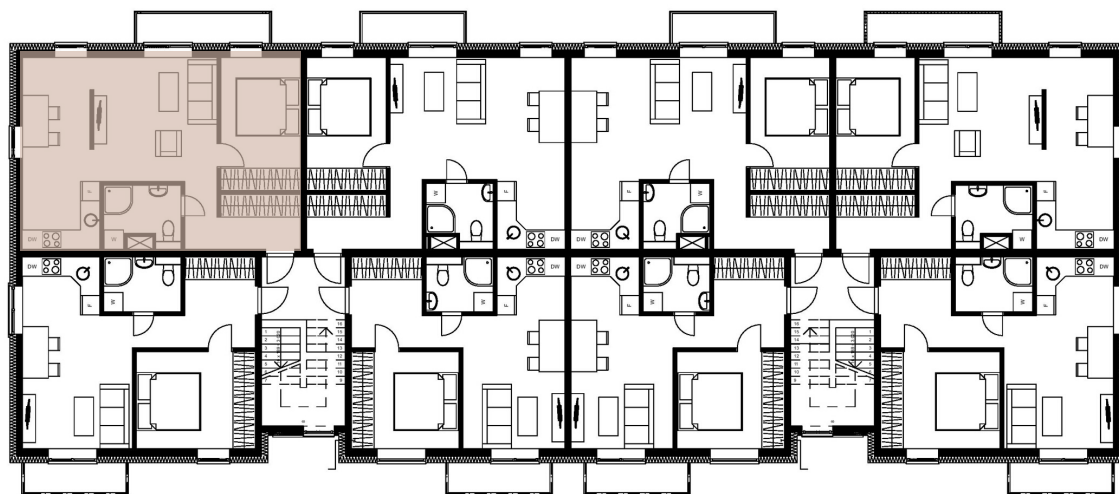

NÕO KODUD

KORRUS: 2

TUBE: 2

RÕDU: 3.8 M²

HIND: 69 900 €

KORTER 5

49 M²