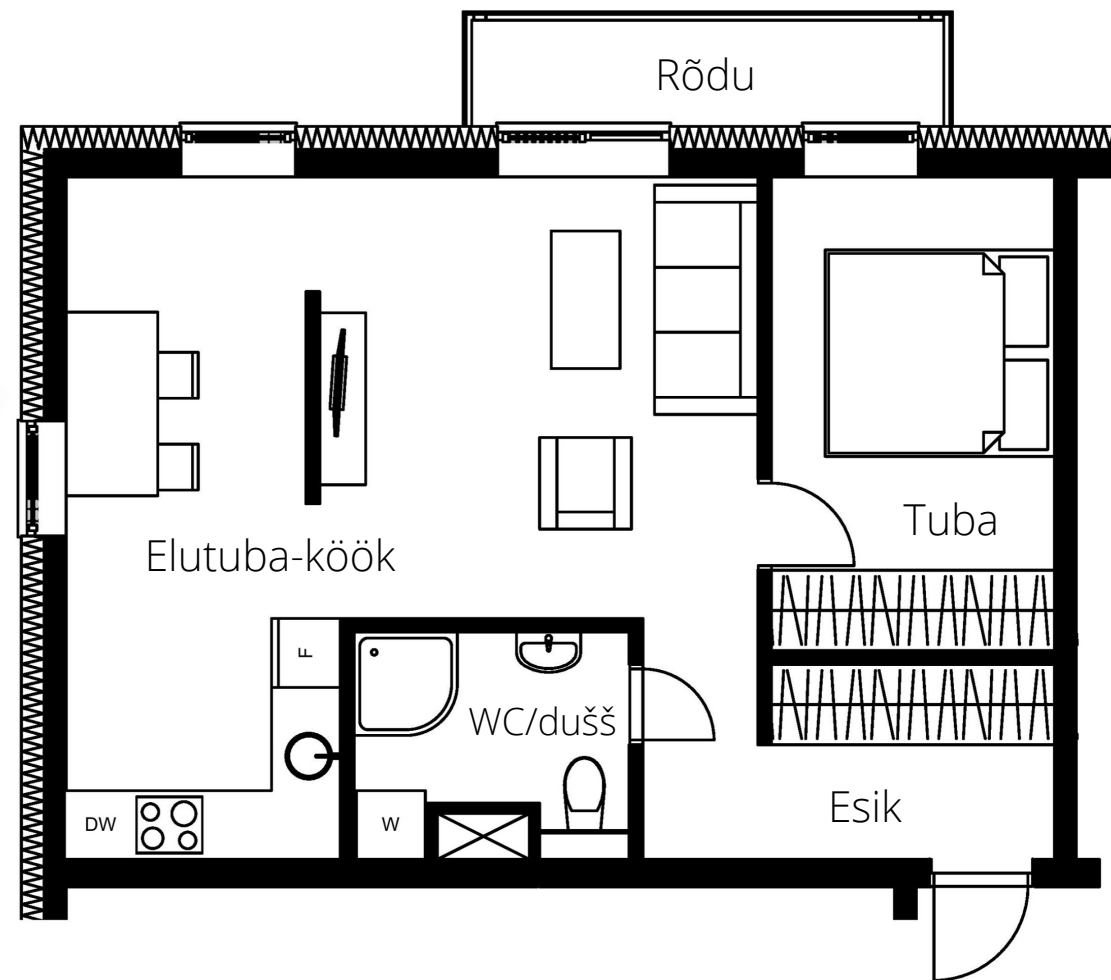

NÕO KODUD

KORRUS: 2

TUBE: 2

RÕDU: 3.8 M²

HIND: 69 900 €

KORTER 5

49 M²