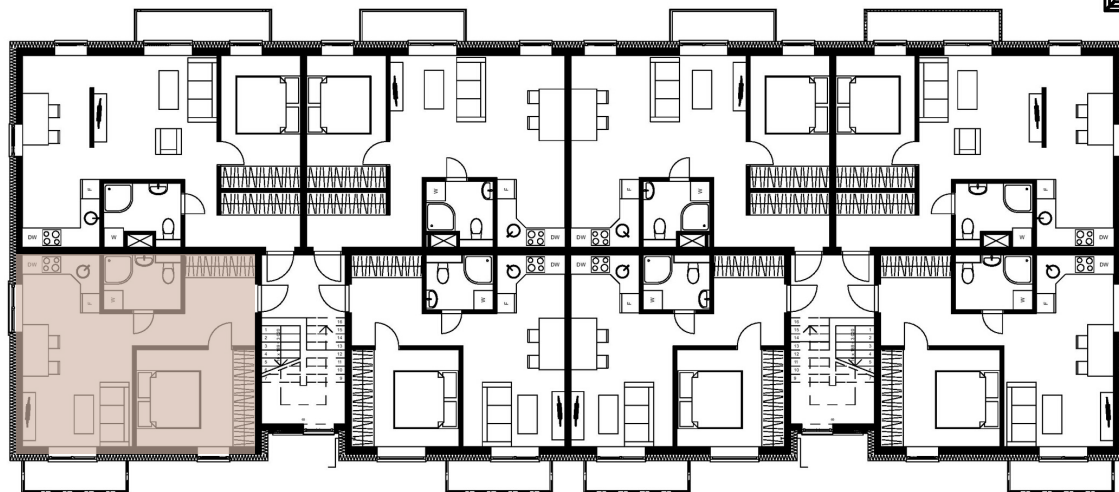

NÕO KODUD

KORRUS: 2

TUBE: 2

RÕDU: 2.9 M²

HIND: 59 900 €

KORTER 6

41.2 M²