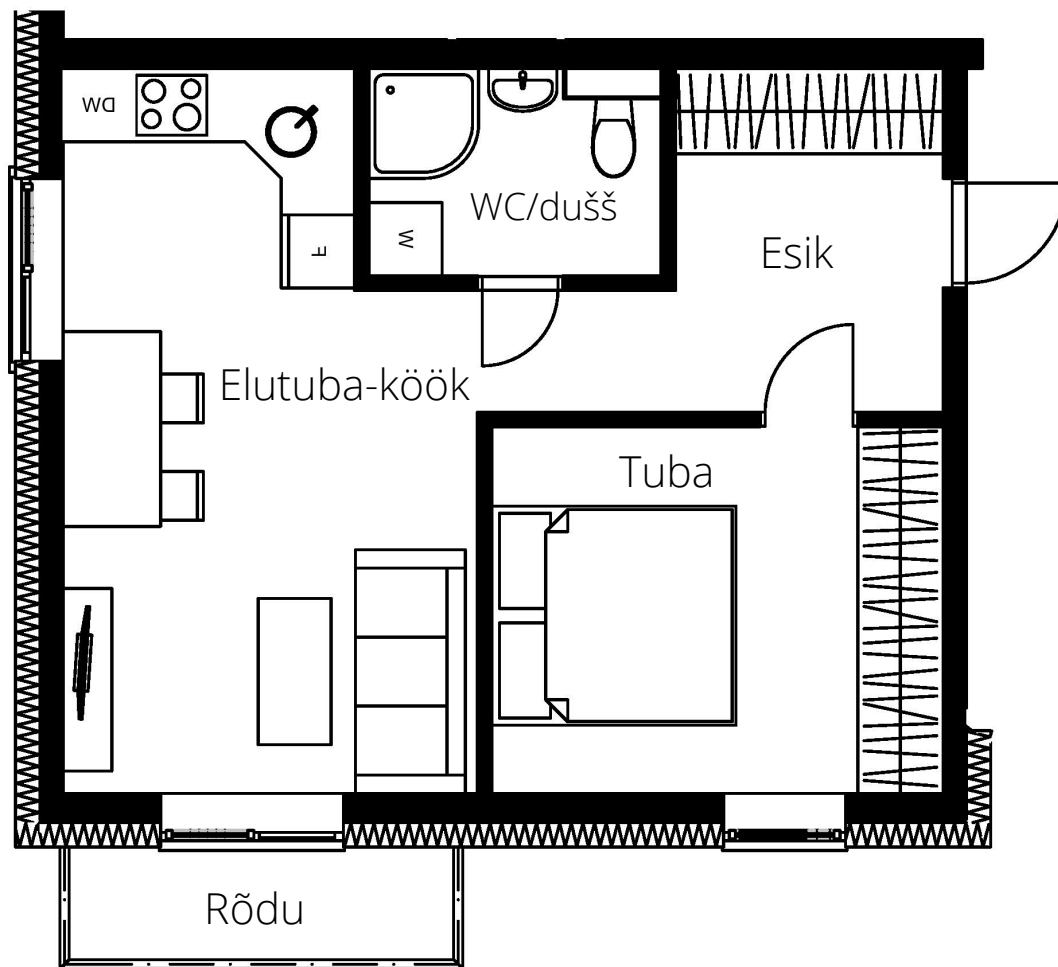

NÕO KODUD

KORRUS: 2

TUBE: 2

RÕDU: 2.9 M²

HIND: 59 900 €

KORTER 6

41.2 M²