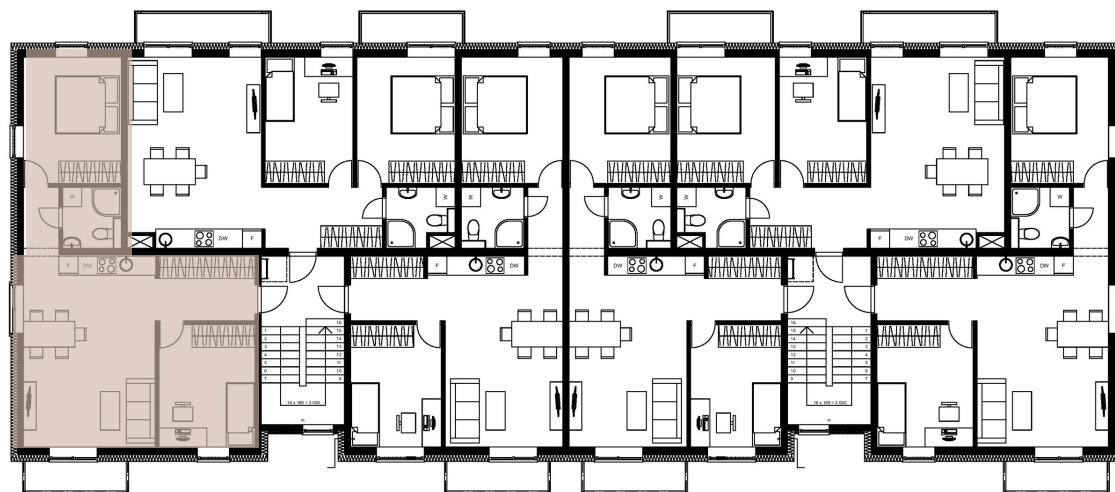

NÕO KODUD

KORRUS: 3

TUBE: 3

RÕDU: 2.9 M²

HIND: BRON

KORTER 9

59.5 M²