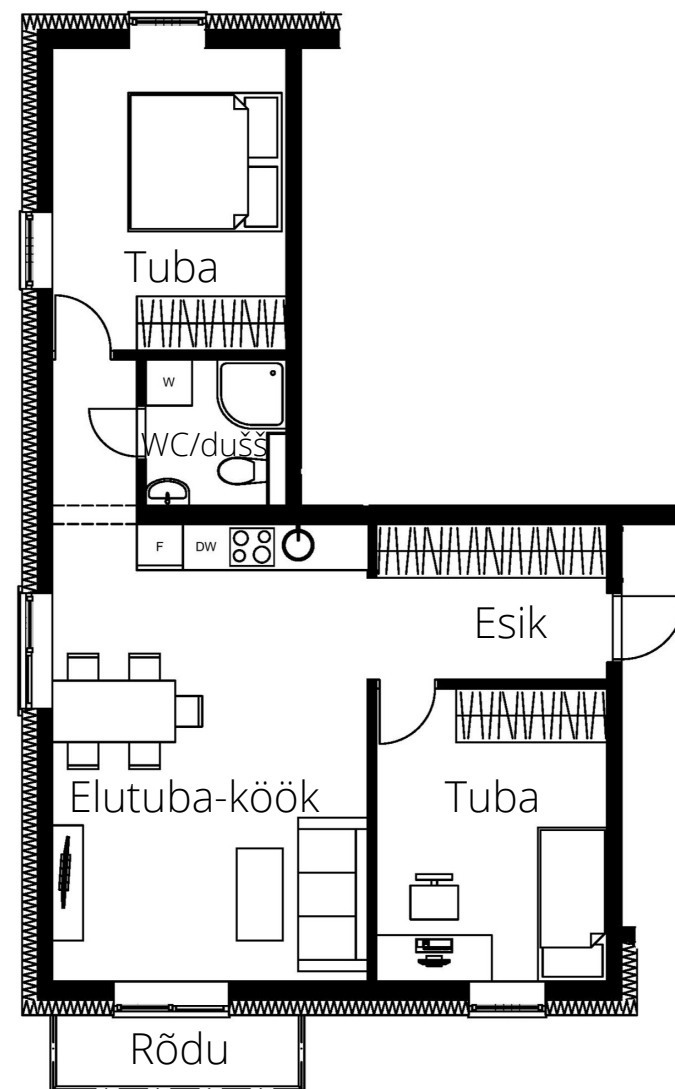

NÕO KODUD

KORRUS: 3

TUBE: 3

RÕDU: 2.9 M²

HIND: BRON

KORTER 9

59.5 M²